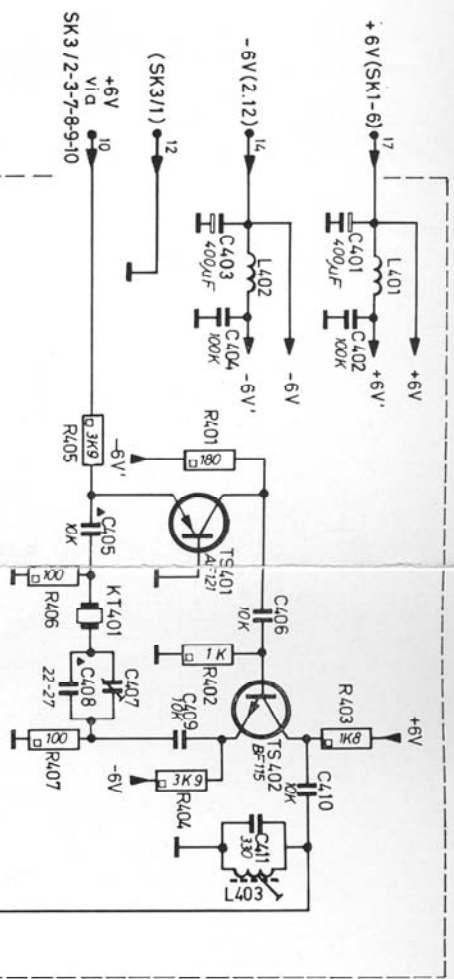

UNIT 1 - VOEDINGSGEDEELTE

UNIT 2a - LUMINIFORMATIVE

- 19 - 15 L16
- 20 - (s) BU1 (Trigger) via SK5
- 15 GR245
- C237/238
- 1b - GR216 & GR243
- GR238
- GR215
- GR239

UNIT 2c - LUMINIFORMATE

UNIT 4a - KLEURCODEERSCHAKELING