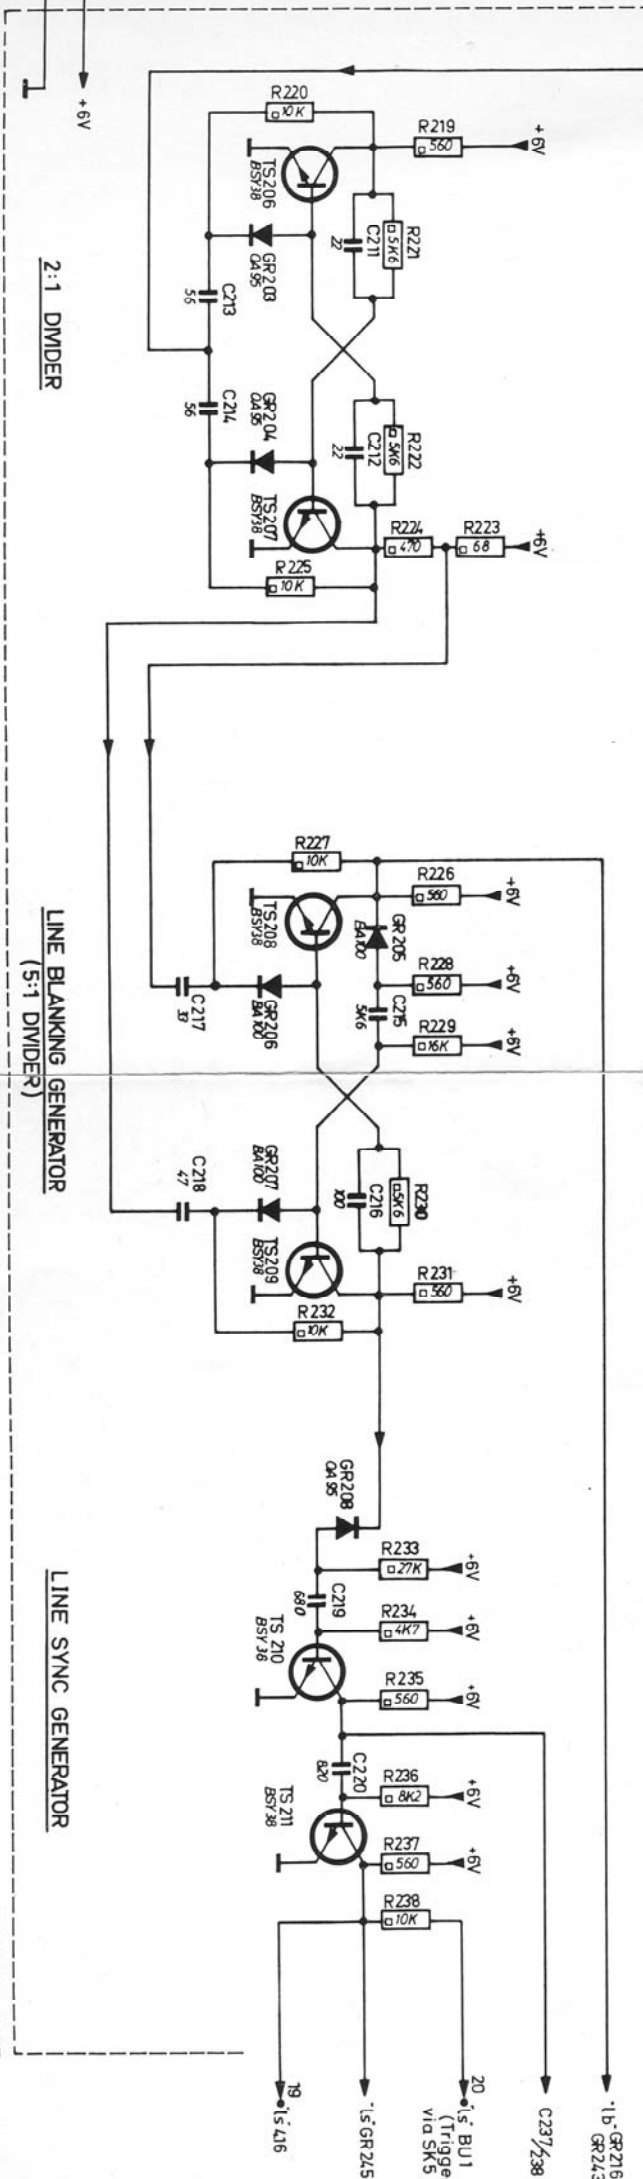

UNIT 1 - VOEDINGSGEDEELTE

UNIT 2a - LUMINIFORMATIVE

- 19 - 15 L16
- 20 - (s) BU1 (Trigger) via SK5
- 15 GR245
- C237/238
- 1b - GR216 & GR243
- GR238
- GR215
- GR239

UNIT 2c - LUMINIFORMATE

UNIT 4a - KLEURCODEERSCHAKELING