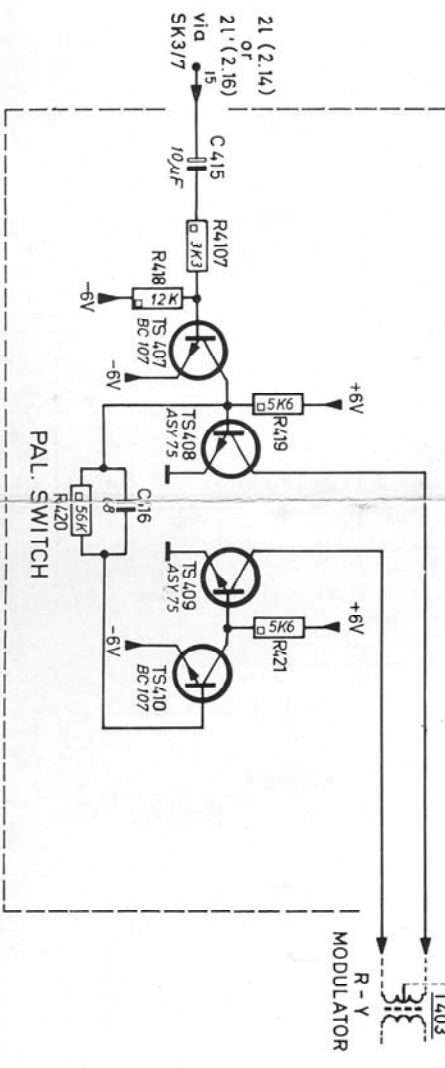

UNIT 1 - VOEDINGSGEDEELTE

UNIT 2a - LUMINIFORMATIVE

- 19 - 15 L16
- 20 - (s) BU1 (Trigger) via SK5
- 15 GR245
- C237/238
- 1b - GR216 & GR243
- GR238
- GR215
- GR239

UNIT 2c - LUMINIFORMATE

UNIT 4a - KLEURCODEERSCHAKELING