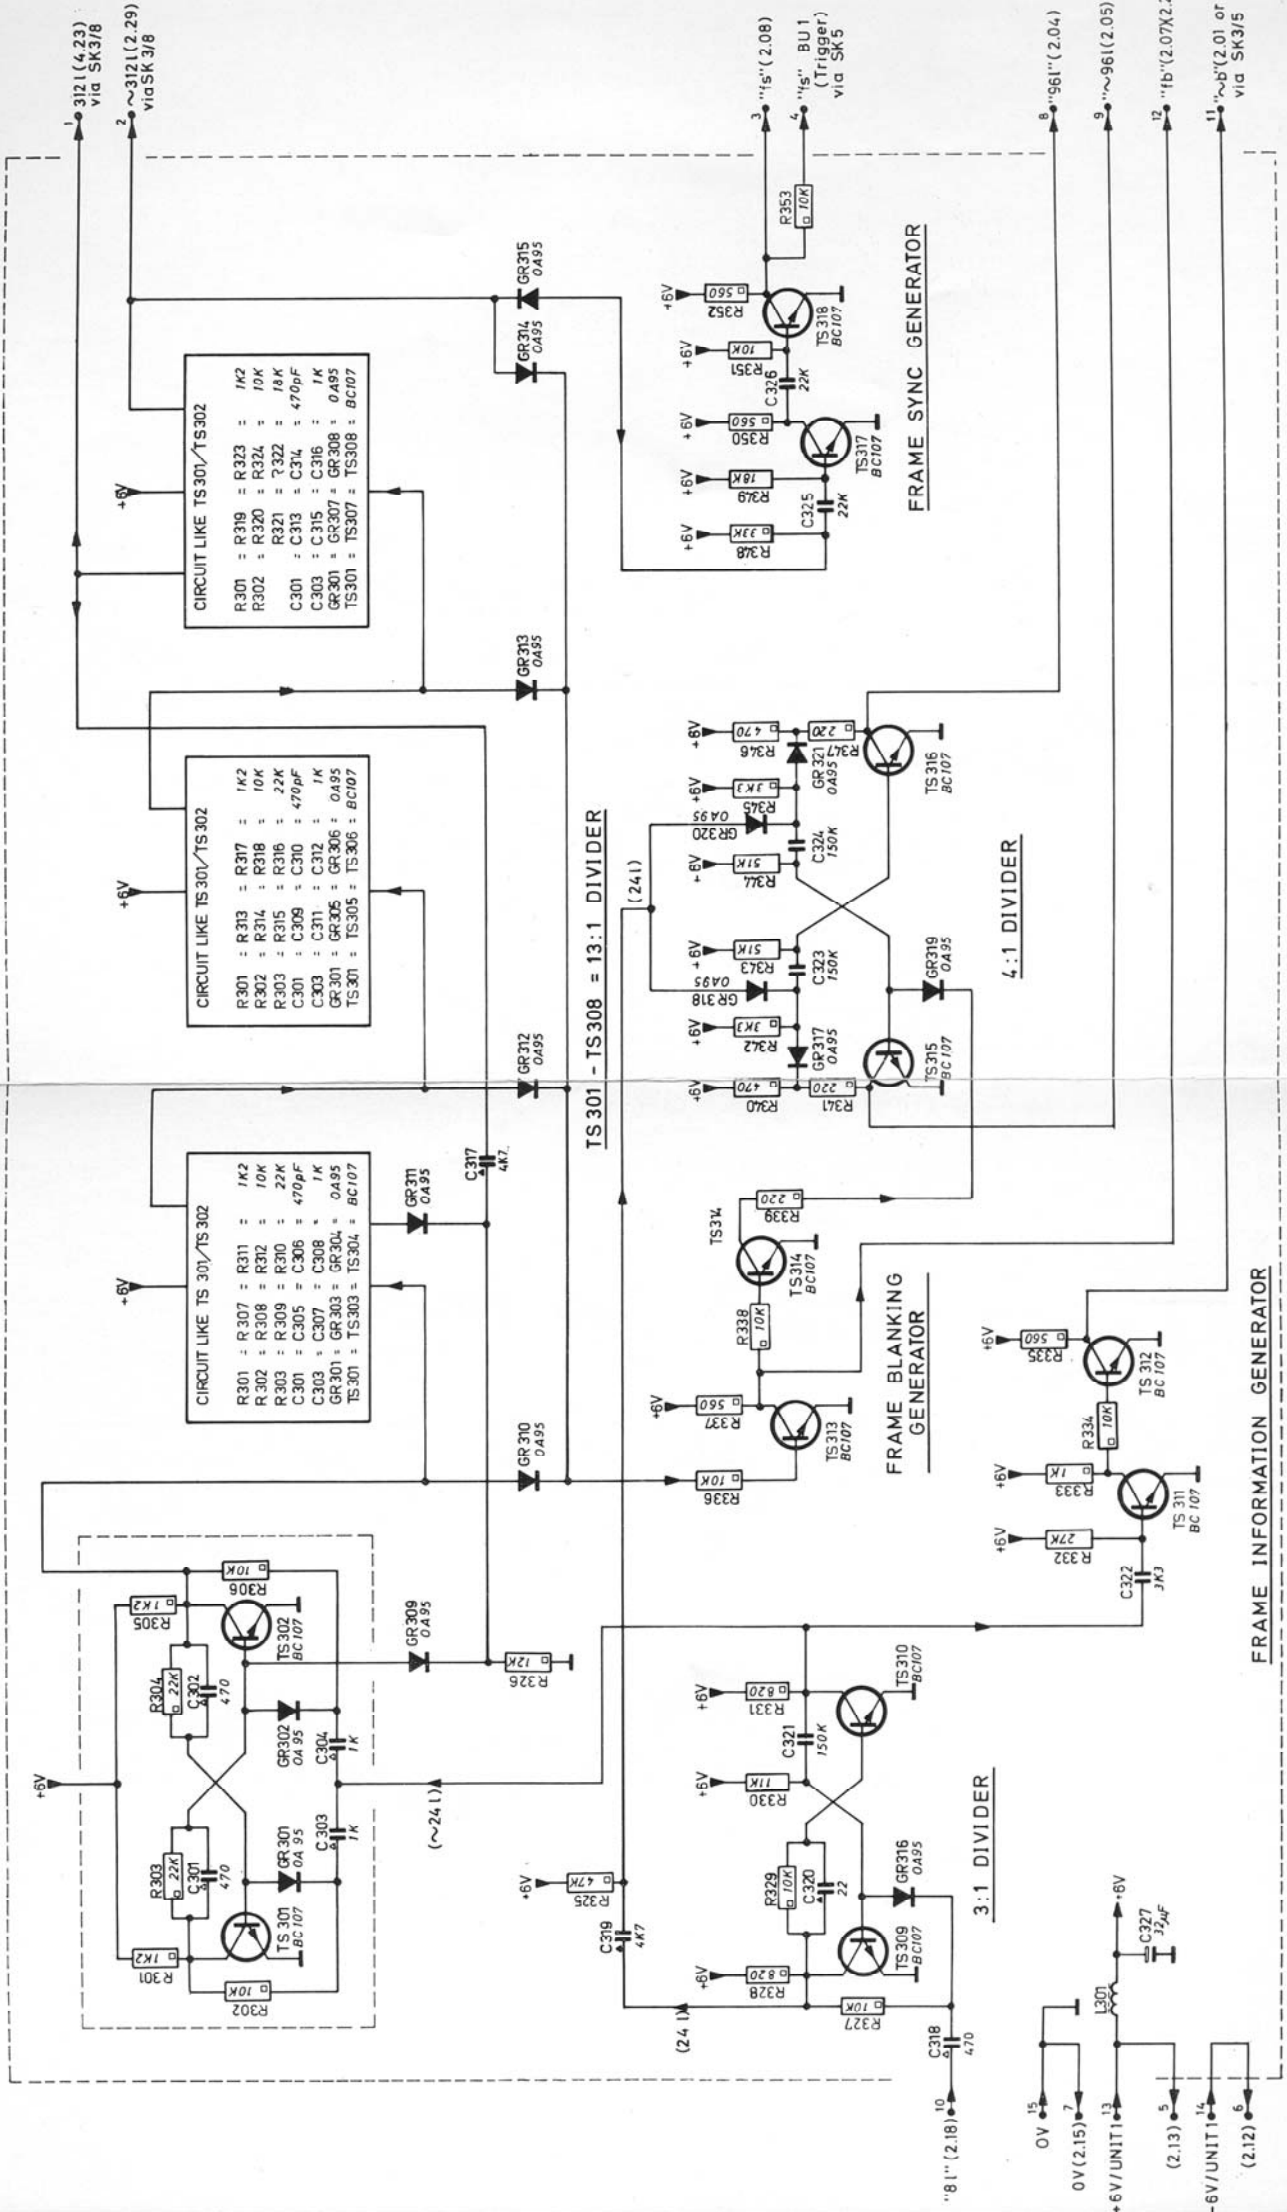

UNIT 1 - VOEDINGSGEDEELTE

UNIT 2a - LUMINIFORMATIVE

- 19 - 15 L16
- 20 - (s) BU1 (Trigger) via SK5
- 15 GR245
- C237/238
- 1b - GR216 & GR243
- GR238
- GR215
- GR239

UNIT 2c - LUMINIFORMATE

UNIT 4a - KLEURCODEERSCHAKELING