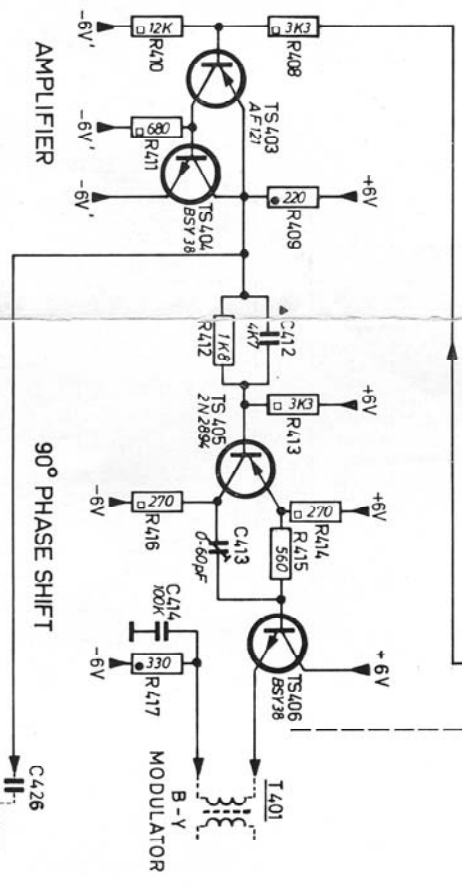

UNIT 1 - VOEDINGSGEDEELTE

UNIT 2a - LUMINIFORMATIVE

- 19 - 15 L16
- 20 - (s) BU1 (Trigger) via SK5
- 15 GR245
- C237/238
- 1b - GR216 & GR243
- GR238
- GR215
- GR239

UNIT 2c - LUMINIFORMATE

UNIT 4a - KLEURCODEERSCHAKELING