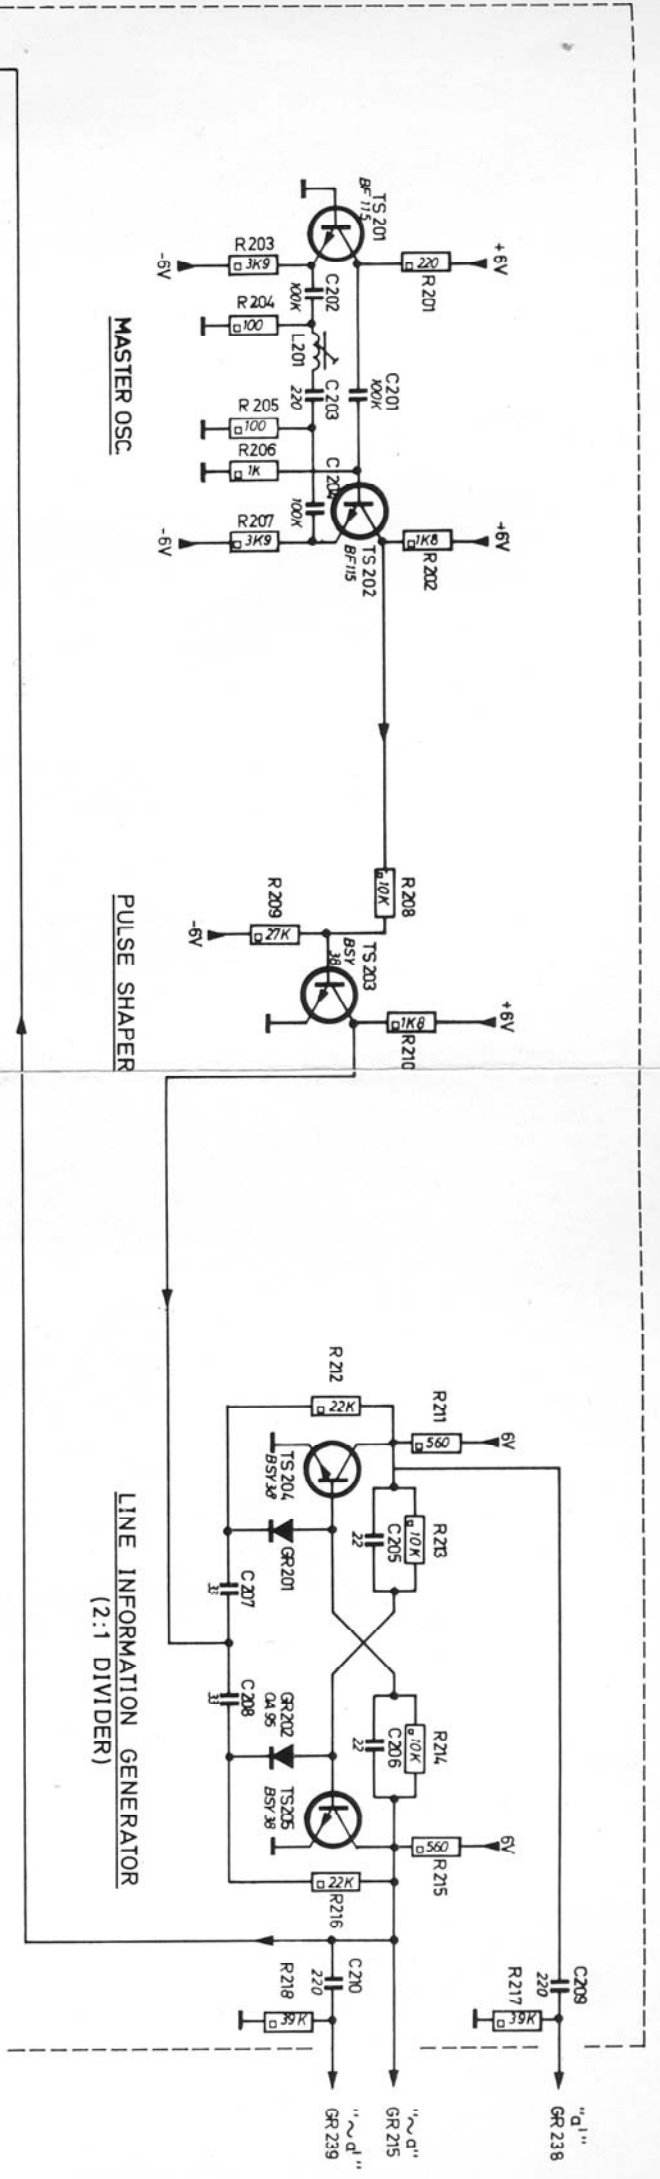

UNIT 1 - VOEDINGSGEDEELTE

UNIT 2a - LUMINIFORMATIVE

- 19 - 15 L16
- 20 - (s) BU1 (Trigger) via SK5
- 15 GR245
- C237/238
- 1b - GR216 & GR243
- GR238
- GR215
- GR239

UNIT 2c - LUMINIFORMATE

UNIT 4a - KLEURCODEERSCHAKELING