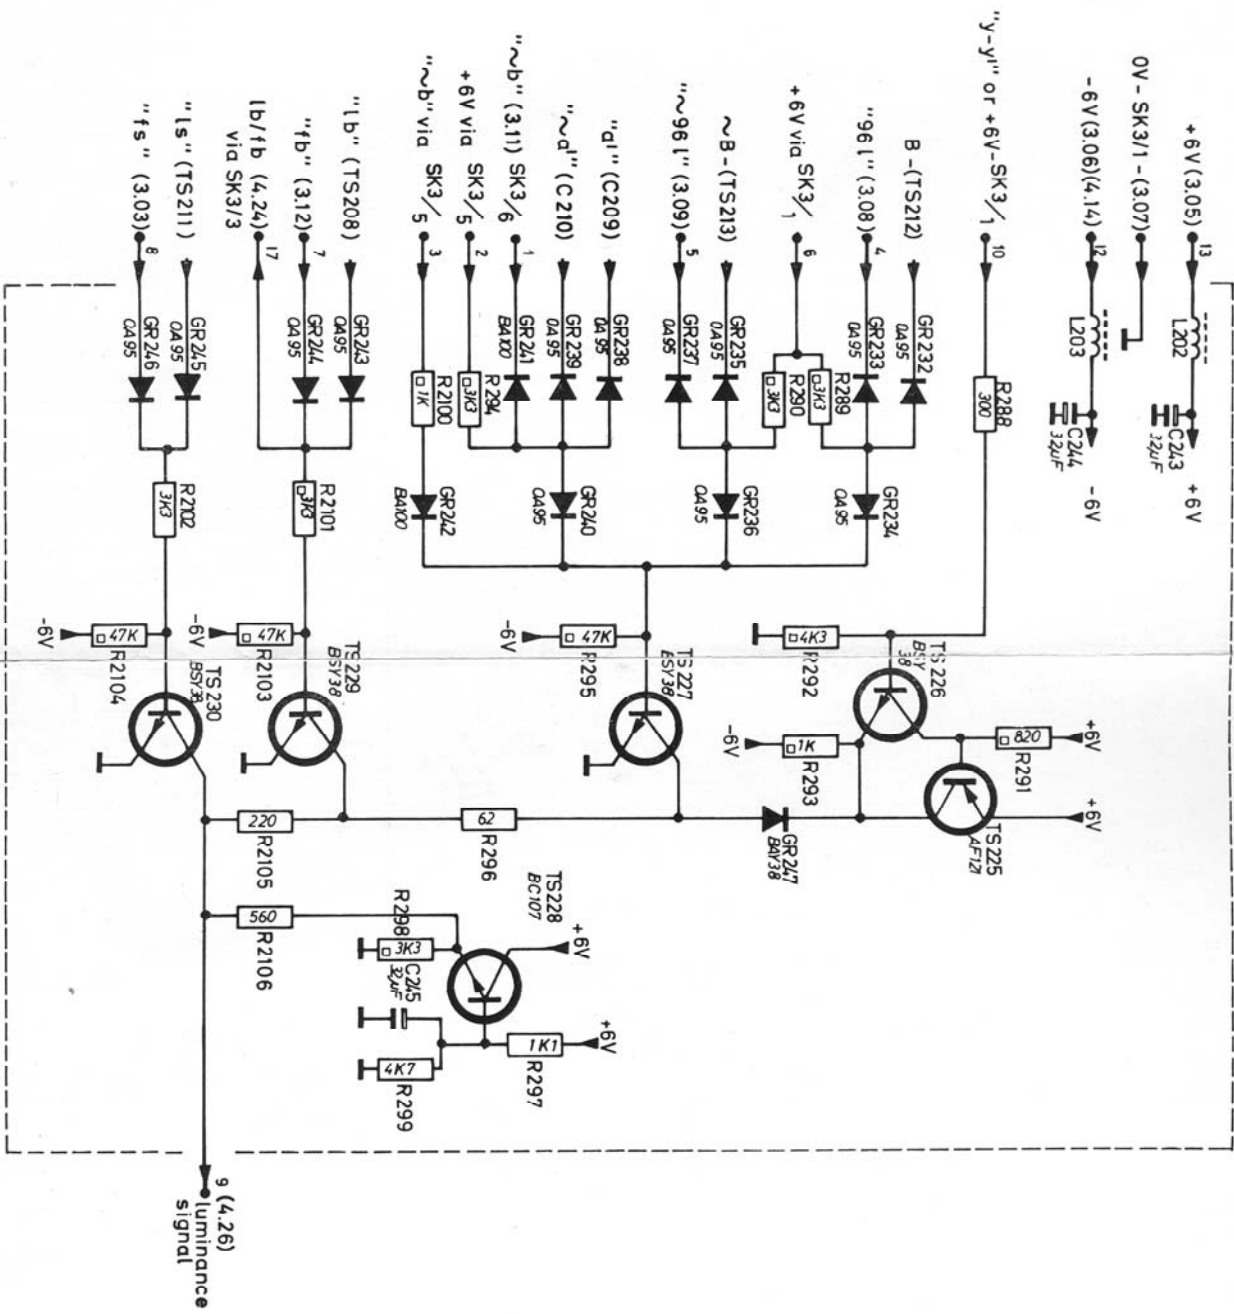

UNIT 1 - VOEDINGSGEDEELTE

UNIT 2a - LUMINIFORMATIVE

- 19 - 15 L16
- 20 - (s) BU1 (Trigger) via SK5
- 15 GR245
- C237/238
- 1b - GR216 & GR243
- GR238
- GR215
- GR239

UNIT 2c - LUMINIFORMATE

UNIT 4a - KLEURCODEERSCHAKELING