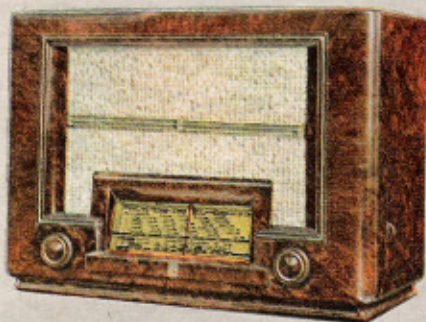

Type 855 X

Alle kunde is erop gericht geweest om de weergave voortreffelijk te maken! Bovendien automatische instelling van stations met drukknoppen (linodyne-systeem). Schitterende kortegolfontvangst!

Prijs f 179.—

Type 480 A

Zeer laag geprijsde ontvanger met voortreffelijke weergave, o.a. door I.f. tegenkoppeling. Goede selectiviteit. Ontvangst van korte-, midden- en langegolfsenders.

Prijs f 92.50