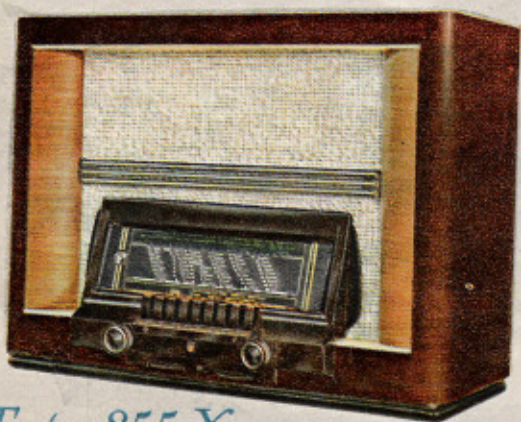

Type 855 X

Alle kunde is erop gericht geweest om de weergave voortreffelijk te maken! Bovendien automatische instelling van stations met drukknoppen (linodyne-systeem). Schitterende kortegolfontvangst!

Prijs f 179.—

Type 480 A

Zeer laag geprijsde ontvanger met voortreffelijke weergave, o.a. door I.f. tegenkoppeling. Goede selectiviteit. Ontvangst van korte-, midden- en langegolfsenders.

Prijs f 92.50