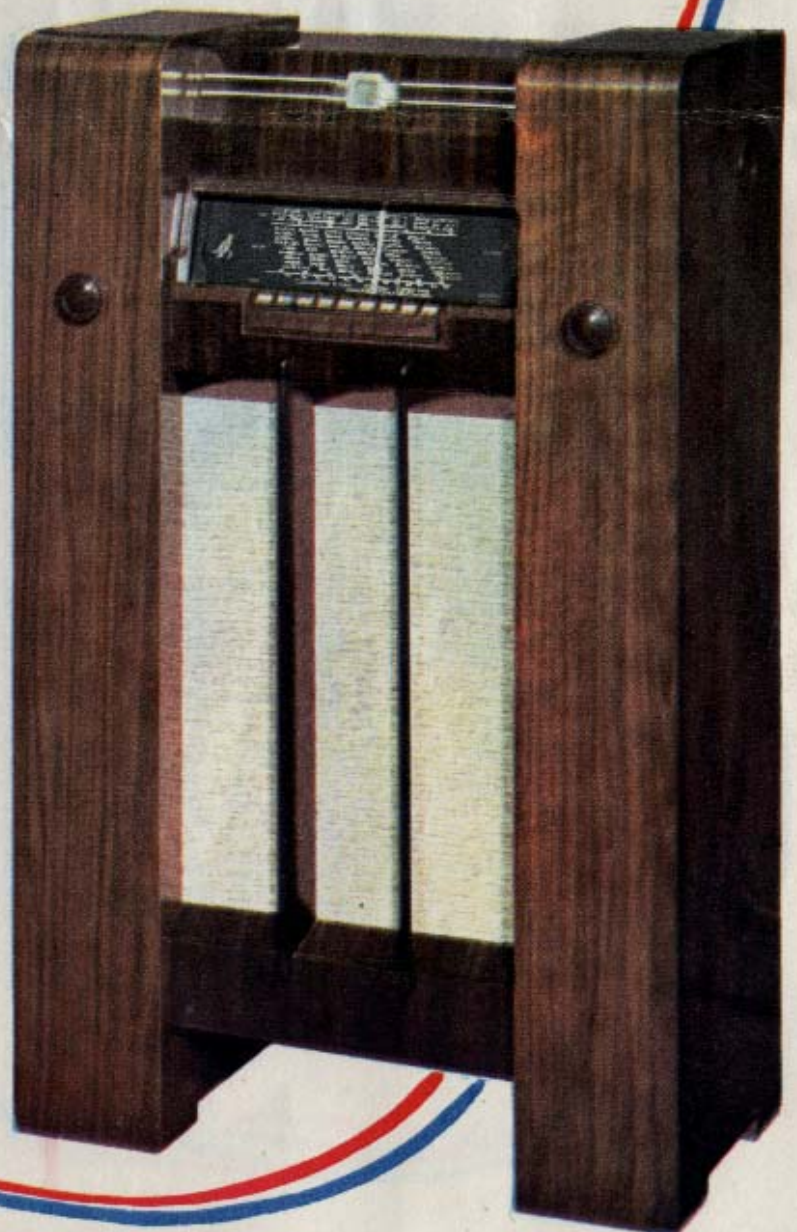

koppeling met correctie van hoge en lage tonen — 8. Zichtbare afstemming door kathodestraal-indicator — 9. Zes door drukknoppen afstembare stations — 10. Automatische golfbereikomschakeling — 11. Eenvoudige instelbaarheid van de stations — 12. Geruisonderdrukking bij het automatisch afstemmen — 13. Drie drukknoppen voor keuze der golfbereiken — 14. Groot eindvermogen door 18 Watt eindlamp — 15. Permanent-dynamische luidspreker met klankverstrooier — 16. Basschakelaar — 17. Aansluitingen voor gramfoon en extra luidspreker — 18. Luidspreker-schakelaar — 19. Overzichtelijke gouden stationsschaal — 20. Attractieve indicatie voor de selectiviteit — 21. Zes verschillende netspanningen — 22. Gepolitoerde coromandelhouten kast met gouden versieringen. Prijs f 195.—

K.Y. 189. In dit fraaie radiomeubel bevindt zich het chassis uit het toestel K.Y. 188, echter voorzien van een machtige concert-luidspreker, die een haast ideale weergave waarborgt. De kast is van niet al te grote afmetingen, zodat deze in elke kamer past, en is vervaardigd uit kostelijke houtsoorten, terwijl bij de constructie rekening is gehouden met de weergave. Prijs f 230.—