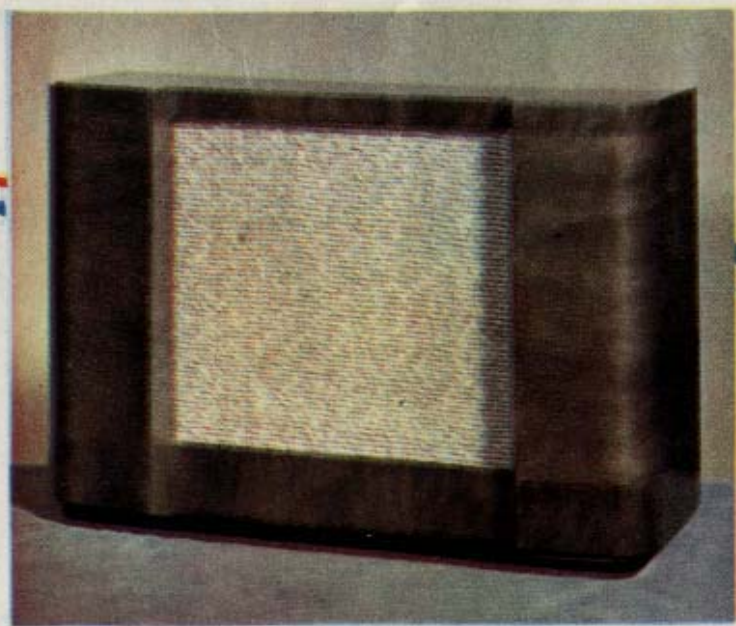

Luidspreker No. 180

Alle Erres toestellen zijn voorzien van een aansluiting voor een extra luidspreker en tot dat doel leent zich uitstekend de Erres luidspreker No. 180.

Dit is een luidspreker van het permanent dynamische type, ingebouwd in een fraai notenhouten kastje.

Prijs f 22.50