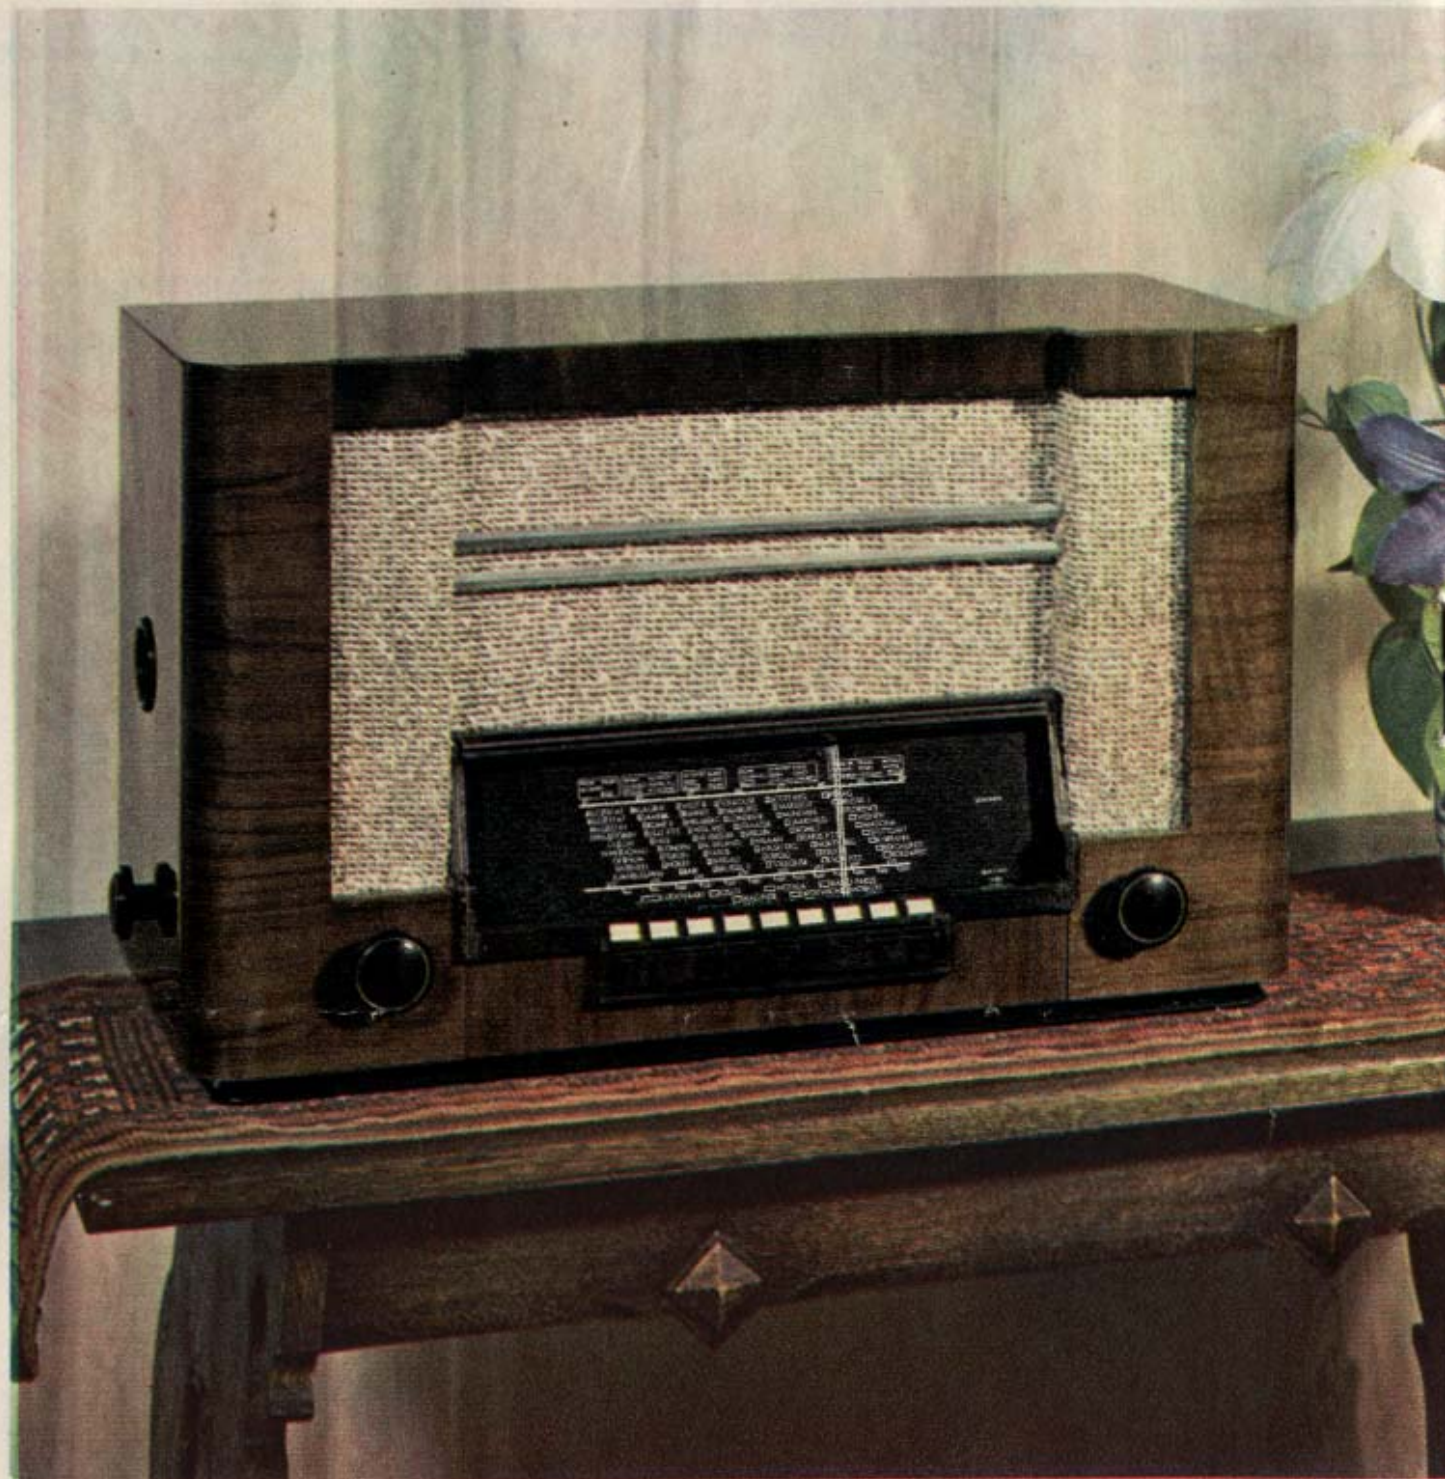

Een toestel met drukknopbediening voor matige prijs.

K.V. 187. Dit apparaat is, ofschoon nog vallende in een populaire prijsklasse, voorzien van drukknopbediening. Door een druk op een der negen drukknoppen wordt het gewenste station automatisch afgestemd, terwijl hierbij tevens het betreffende golfbereik automatisch ingeschakeld wordt. Het kiezen der golfbereiken geschiedt eveneens door drukknoppen. Het toestel heeft de volgende eigenschappen:

1. Superheterodyne ontvangschakeling. — 2. Drie golfbereiken: 16-52 m; 190-580 m; 750-2000 m — 3. Lampen EK 2; EF 9; EBL 1; 1823 — 4. Octaafschakelaar