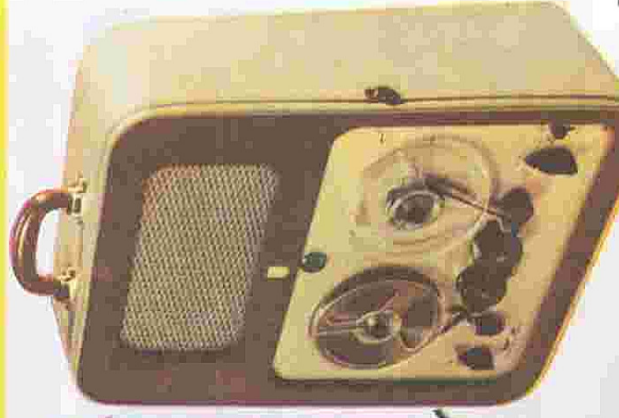

Philips
 Bandrecorder

TYPE EL 3530

- Onopkond zilverre weergave.
- Laag in prijs.

Compleet in koffer, met microfoon, kabels, twee spoelen en 180 meter band.

Prijs f 740.—

MAAK VAN UW RADIO EEN RADIOGRAMMOFOON!