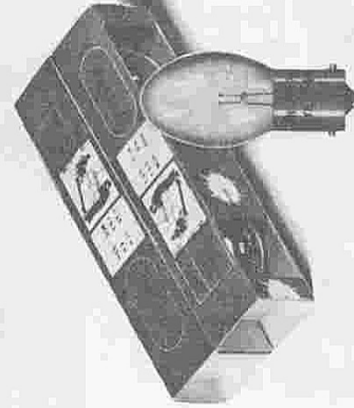

„Photoflex“-lamp
Type PF 3
Prijs f 0,40