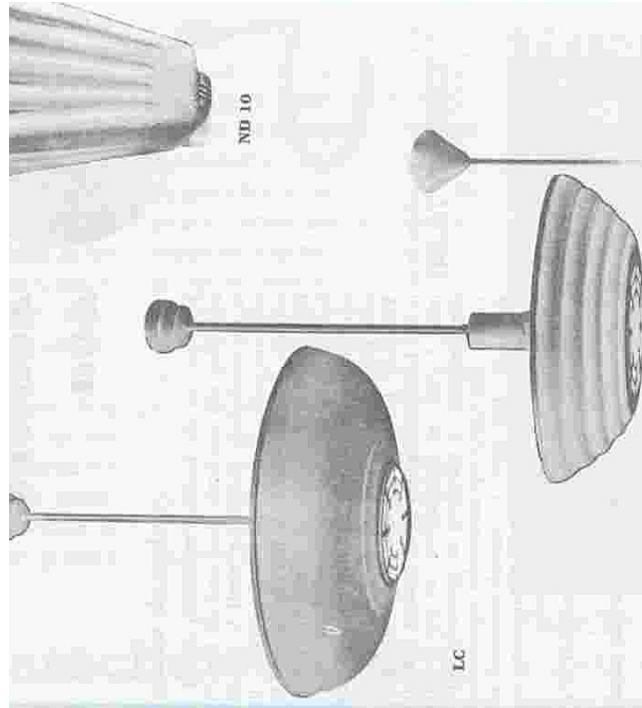

„PLASTOCEL“ ARMATUREN

„Plastocel“ laat veel licht door, trekt geen stof aan en is afwasbaar met water en zeep. Het, schoonhouden van „Plastocel“ vraagt weinig tijd en moeite. Te zamen met Philips „Argent“ lampen een ideale verlichting!

Type *LG*, diam. schaal 610 mm, prijs f 26,—

Type *LG*, diam. schaal 455 mm, prijs f 17,50

Ook verkrijgbaar voor montage tegen het plafond (type *LH*); prijs f 15,50.

Wandarmatuur type *ND 10*. Kan zowel naar boven staan als naar beneden hangen. Hoogte 30 cm. Prijs f 17,50.

Stoptoetslamp. Prijs f 2,75

Zachtgroen oriëntatiericht. Stroomverbruik minder dan 1 watt. Normale verlichting wordt niet geblokkeerd. Onmisbaar op kinderkamers, op gangen en in het algemeen daar, waar men licht slechts nodig heeft om zich te oriënteren.

120 uur licht voor circa 1 cent!

Kopspiegelmatuur type *NB 18*

Een modern ornament, steriel en doelmatig:

lichttechnisch en esthetisch buitengewoon goed geslaagd. Diameter schaal 66,5 cm. Totale lengte 95 cm. Prijs (incl. 4 bijbehorende lampen) f 75,25.

Wandarmatuur van „Philite“ type *WP*

Prijs: mahoniekleurig f 5,—, crémekleurig f 6,—. Twee van deze armaturen kunnen met een tussenstukje (prijs: mahoniekleurig f 1,75, crémekleurig f 2,—) zeer gemakkelijk worden gecombineerd tot een

Dubbel wandarmatuur van „Philite“ type *WP*

Prijs (compleet met tussenstukje): mahoniekleurig f 11,75, crémekleurig f 14,—.

„Argent“ kaarslampen

25 W prijs f 1,25; 40 W prijs f 1,45.

„Coloreta“ lamp (40 W) Prijs f 4,25.

„Colorentine“ lamp (25 W) Prijs f 3,65.

„Colorentine“ Jr. lamp (25 W) Prijs f 2,50

„Colorena“, „Colorentina“ en „Colorentina“ Jr.-lampen zijn geschikt voor gebruik in de hierboven genoemde wandarmaturen *WP*, in kronen en voor andere decoratieve doeleinden.

LG

„Philinea“ lampen